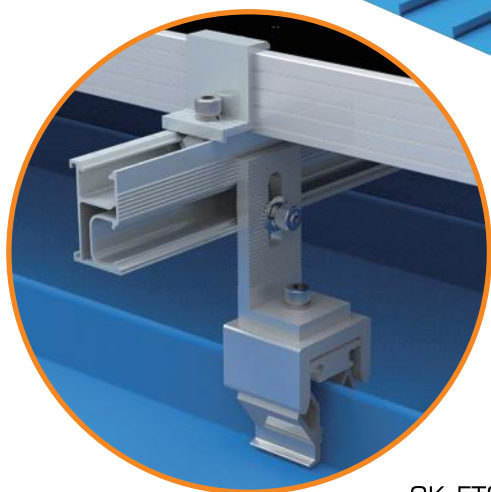

## E-LOCK Mount

CK-FTS-388